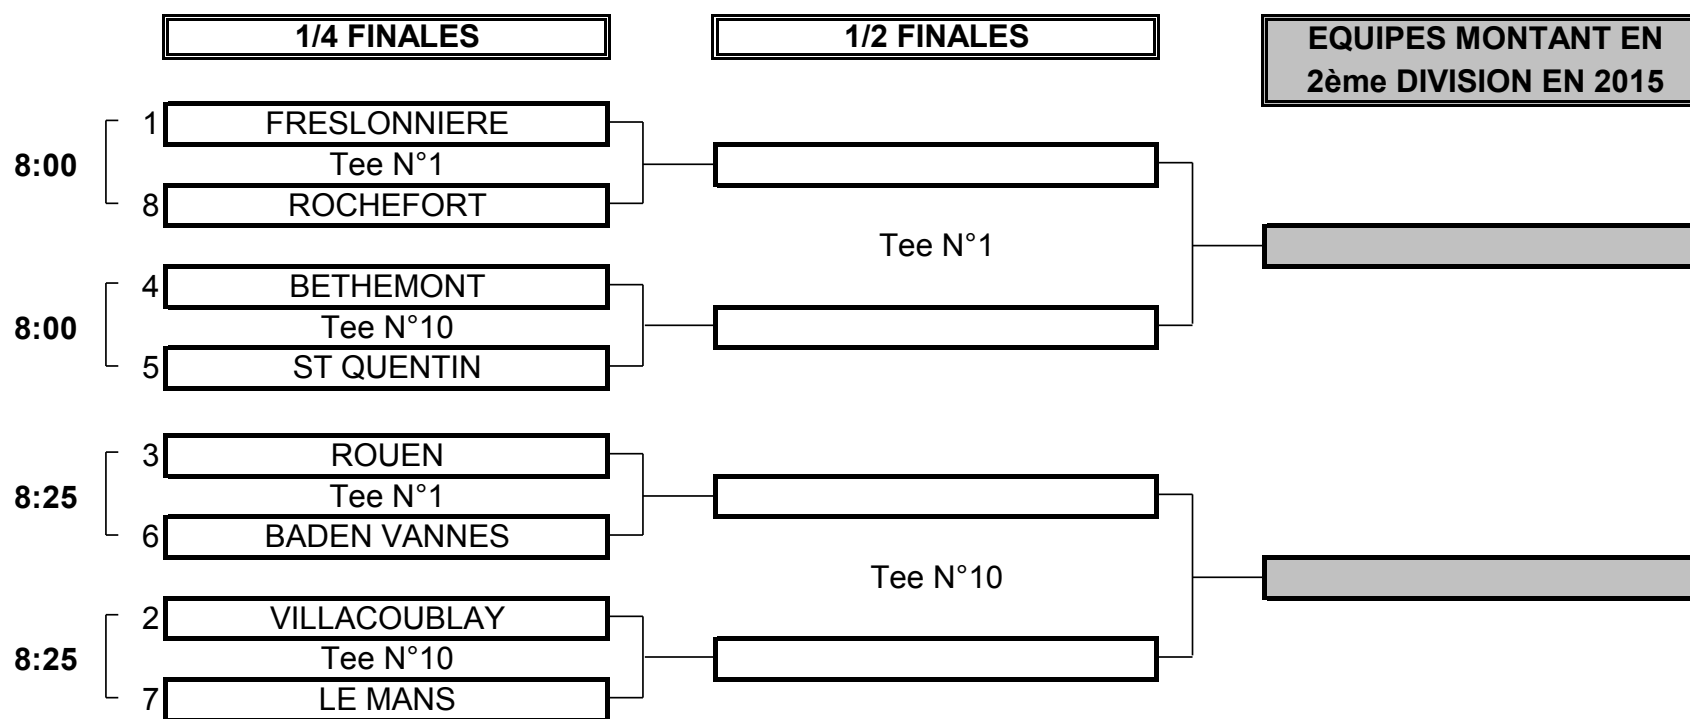

Classement 1er jour :

Total 1er Tour : **DIS**

DIS

DIS

CHAMPIONNAT DE FRANCE PAR EQUIPES MID-AMATEURS 2014

3ème DIVISION "A" DAMES

Du 13 au 15 Juin - Golf de la Freslonnière

PHASE FINALE MATCH PLAY