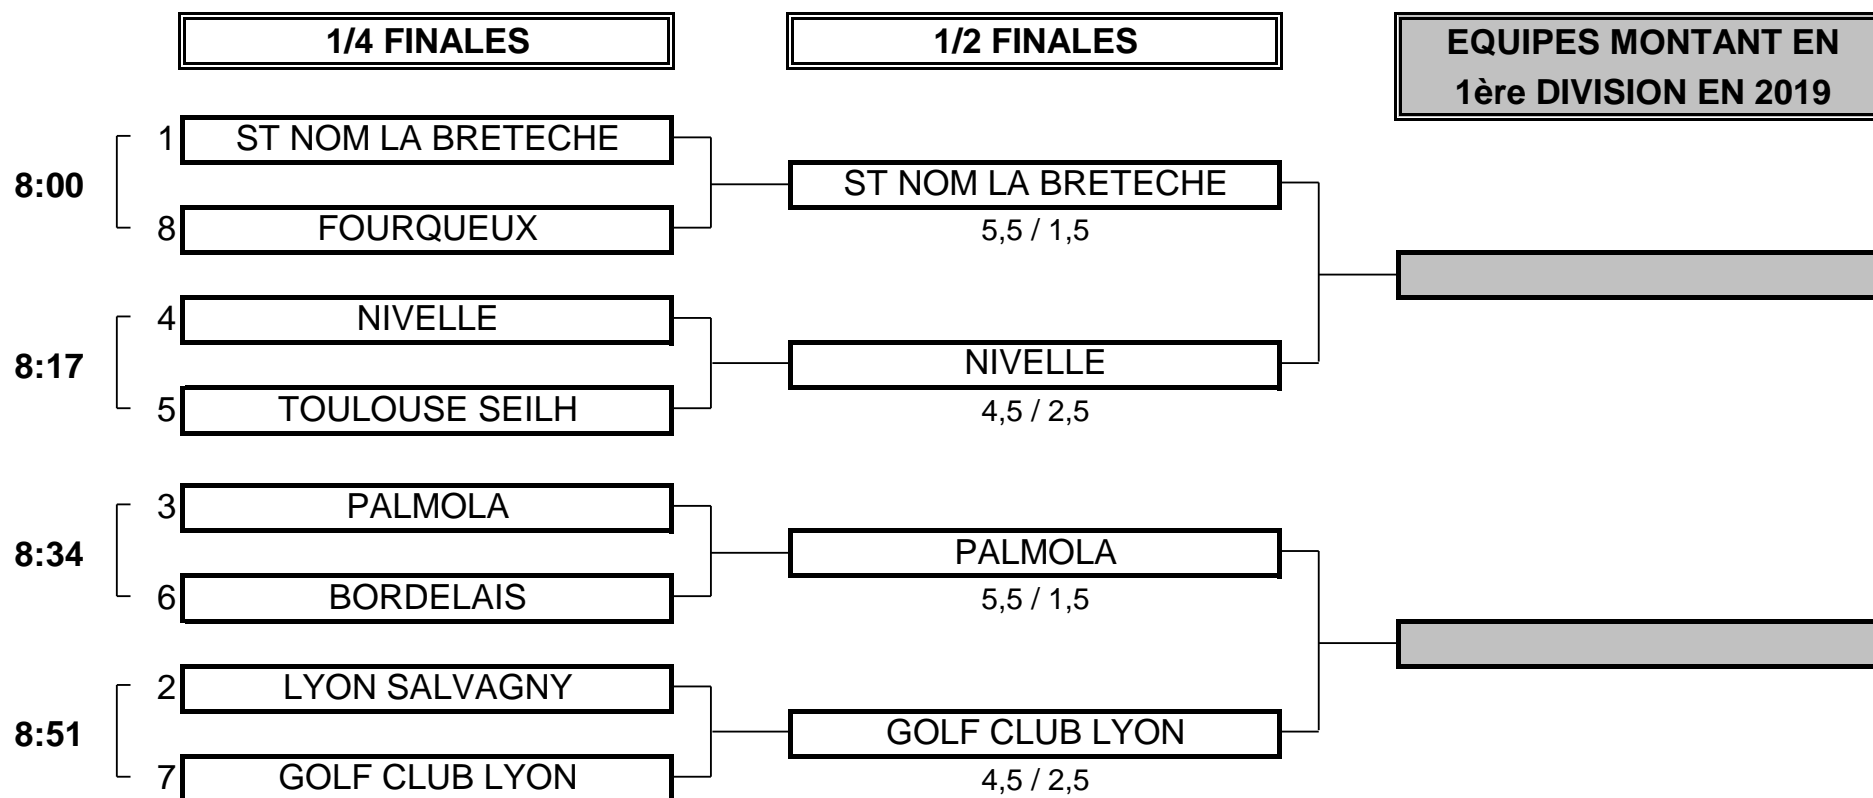

CHAMPIONNAT DE FRANCE PAR EQUIPES 2018

2ème DIVISION "A" DAMES

Du 5 au 8 Mai - Golf Bordelais

PHASE FINALE MATCH PLAY

CHAMPIONNAT DE FRANCE PAR EQUIPES 2018
2ème DIVISION "A" DAMES
Du 5 au 8 Mai - Golf Bordelais