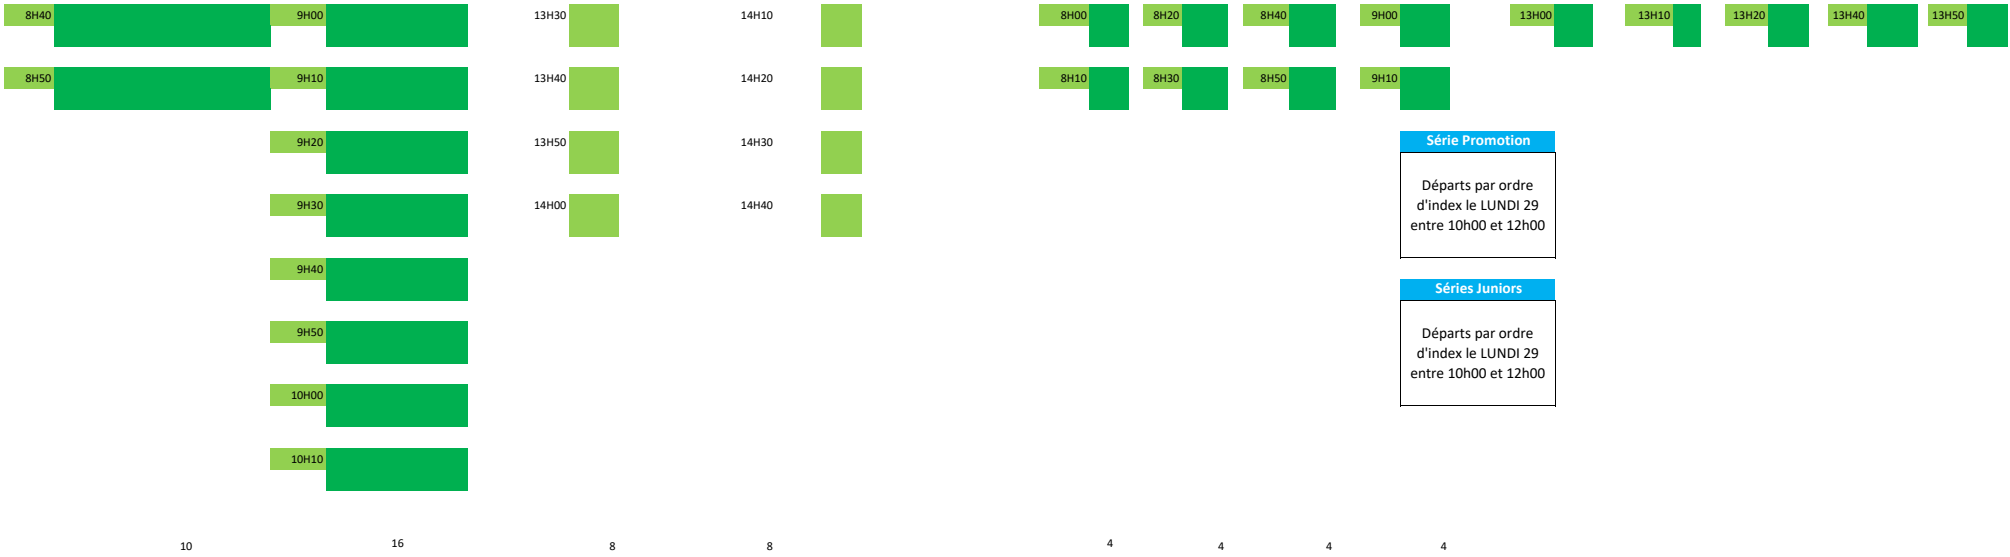

Série Seniors Messieurs

**Champion : SAUBRY BOBET Marc**

**PREVISIONNEL : TRAME HORAIRES MATCHPLAY CHAMPIONNAT DU CLUB 2026**

SAMEDI 2		DIMANCHE 3	
SEND Q1	#N/A LE PRINCE Christine 1 8	<b>Série Seniors Dames</b>	
SEND Q2	10:15 SAVOYE Fabienne VAN DEN BERGH Aude 4 5	SEND D1	8:40 LE PRINCE Christine VAN DEN BERGH Aude
SEND Q3	10:24 LESGUILLIER Elodie GODARD Christine 3 6	SEND F	13:40 LE PRINCE Christine FOURNEYRON Valerie
SEND Q4	10:33 FOURNEYRON Valerie GODIN Marie-Claire 2 7	<b>Championne : LE PRINCE Christine</b>	
		SEND D2	8:50 LESGUILLIER Elodie FOURNEYRON Valerie

**Série Promotion**  
Départs par ordre d'index le LUNDI 29 entre 10h00 et 12h00

**Séries Juniors**  
Départs par ordre d'index le LUNDI 29 entre 10h00 et 12h00

VENDREDI 1er	
Série Senior + Départs par HORAIRES VENDREDI	